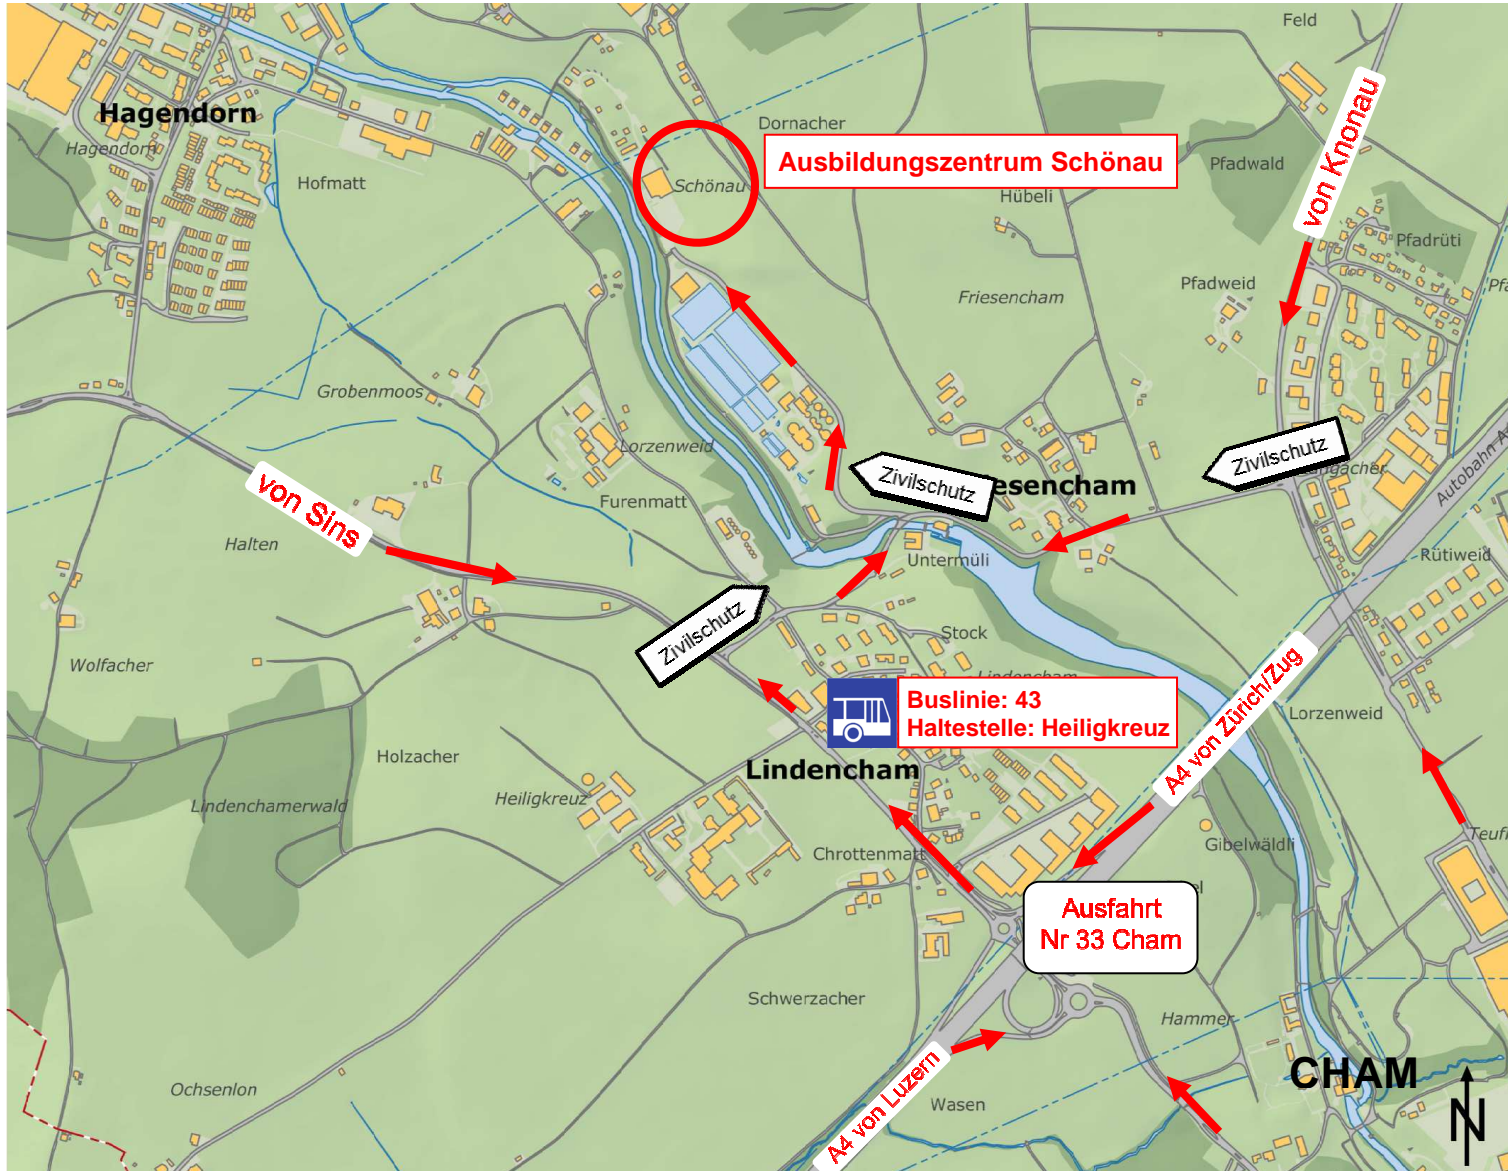

## Anfahrtsplan Ausbildungszentrum Schönau

### Koordinaten:

CH1903+ / LV95 2'675'918 / 1'228'233  
WGS 84 (long/lat) 8.44057 / 47.20069

### Besonderes:

Die Bushaltestelle "Heiligkreuz" ist  
ca. 15 Minuten Fussmarsch vom  
Ausbildungszentrum entfernt.