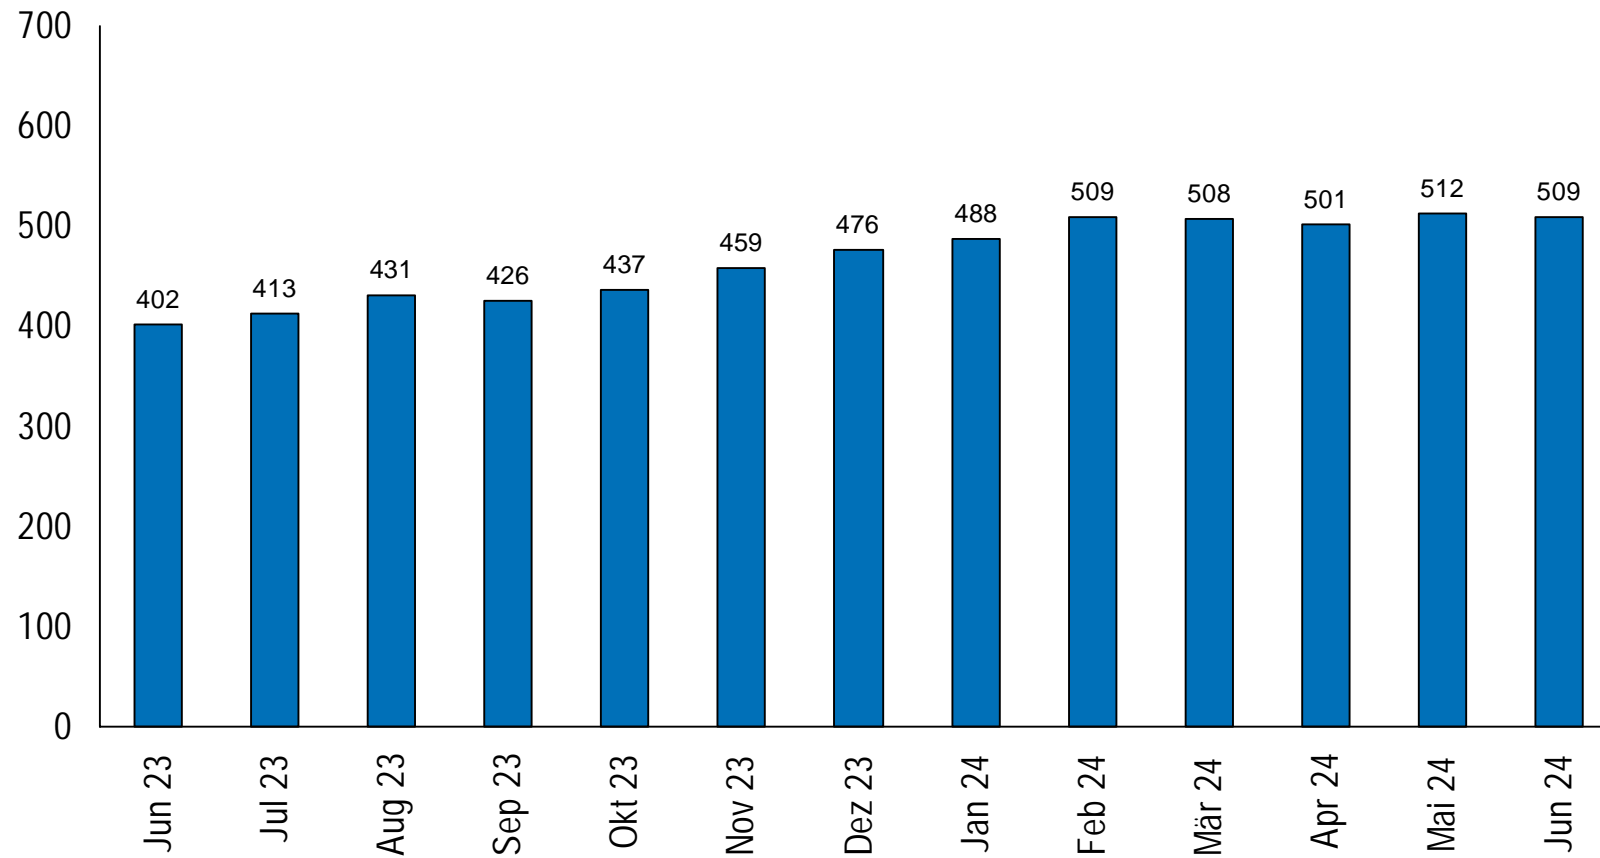

Kanton Zug

Arbeitsmarktstatistik

Juni 2024

1. Zuger Arbeitslosenquote bei 2.0 Prozent
2. Registrierte Arbeitslosen bei 1' 433 Personen
3. Vermittelte Stellen bei 86

Kanton Zug

Arbeitslosenquote Kanton Zug/Schweiz

Quelle: Seco

Kanton Zug

Registrierte stellensuchende und arbeitslose Personen im Kanton Zug

Quelle: Seco

Kanton Zug

15 bis 24-jährige arbeitslose Personen im Kanton Zug

Quelle: Seco

Kanton Zug

25 bis 49-jährige arbeitslose Personen im Kanton Zug

Quelle: Seco

— Kanton Zug

50 bis 65-jährige arbeitslose Personen im Kanton Zug

Quelle: Seco

— Kanton Zug

Langzeitarbeitslose Personen (> 1 Jahr) im Kanton Zug