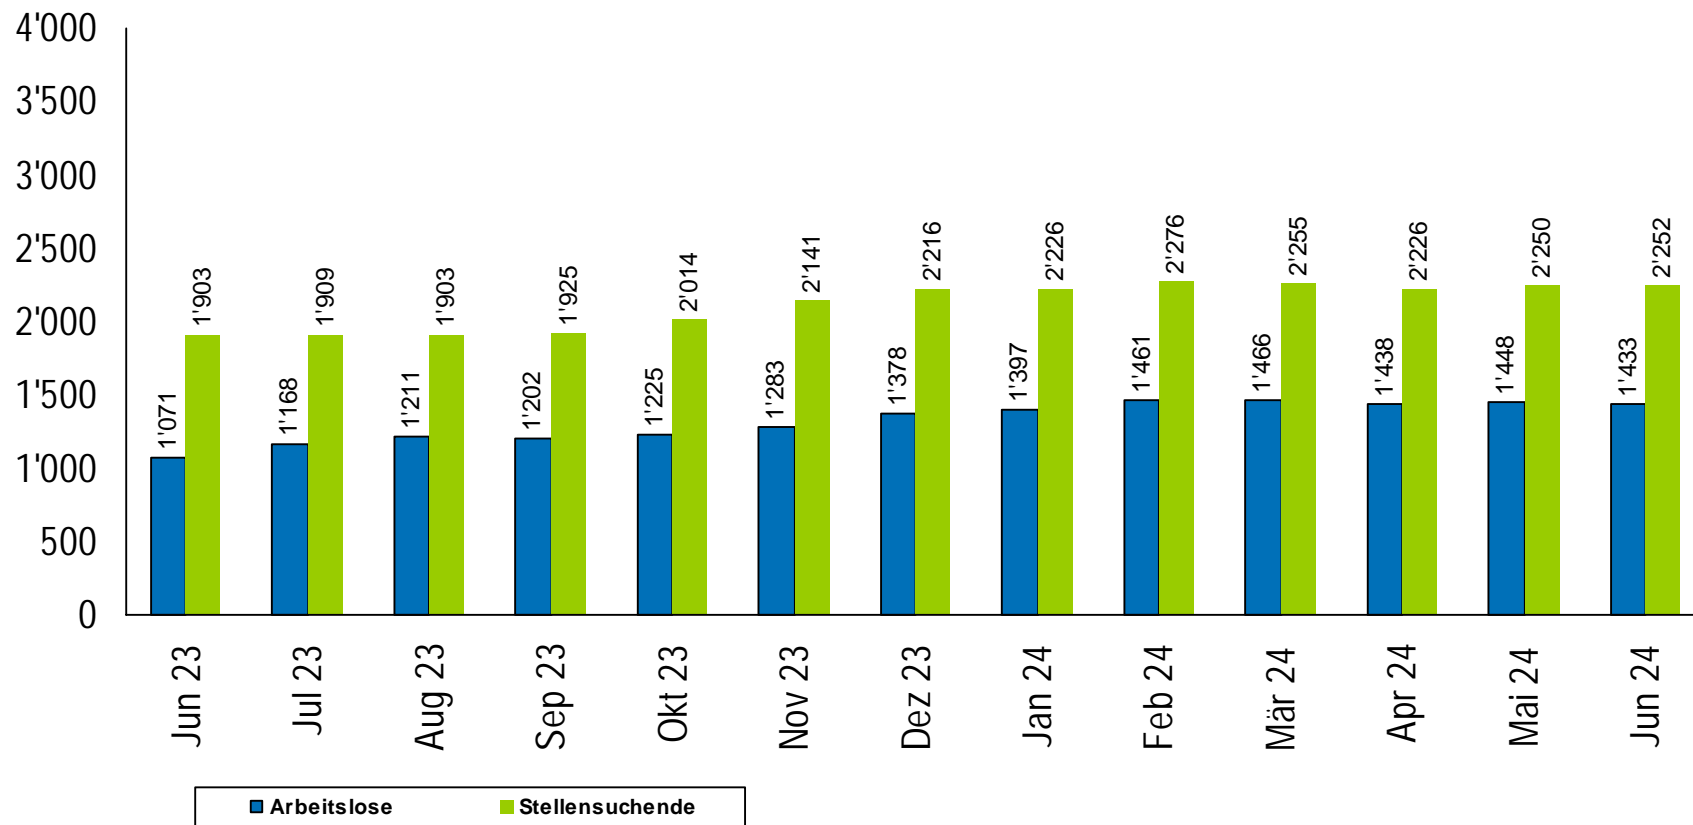

Kanton Zug

Arbeitsmarktstatistik

Juni 2024

1. Zuger Arbeitslosenquote bei 2.0 Prozent
2. Registrierte Arbeitslosen bei 1' 433 Personen
3. Vermittelte Stellen bei 86

Kanton Zug

Arbeitslosenquote Kanton Zug/Schweiz

Quelle: Seco

Kanton Zug

Registrierte stellensuchende und arbeitslose Personen im Kanton Zug

Quelle: Seco

Kanton Zug

15 bis 24-jährige arbeitslose Personen im Kanton Zug

Quelle: Seco

Kanton Zug