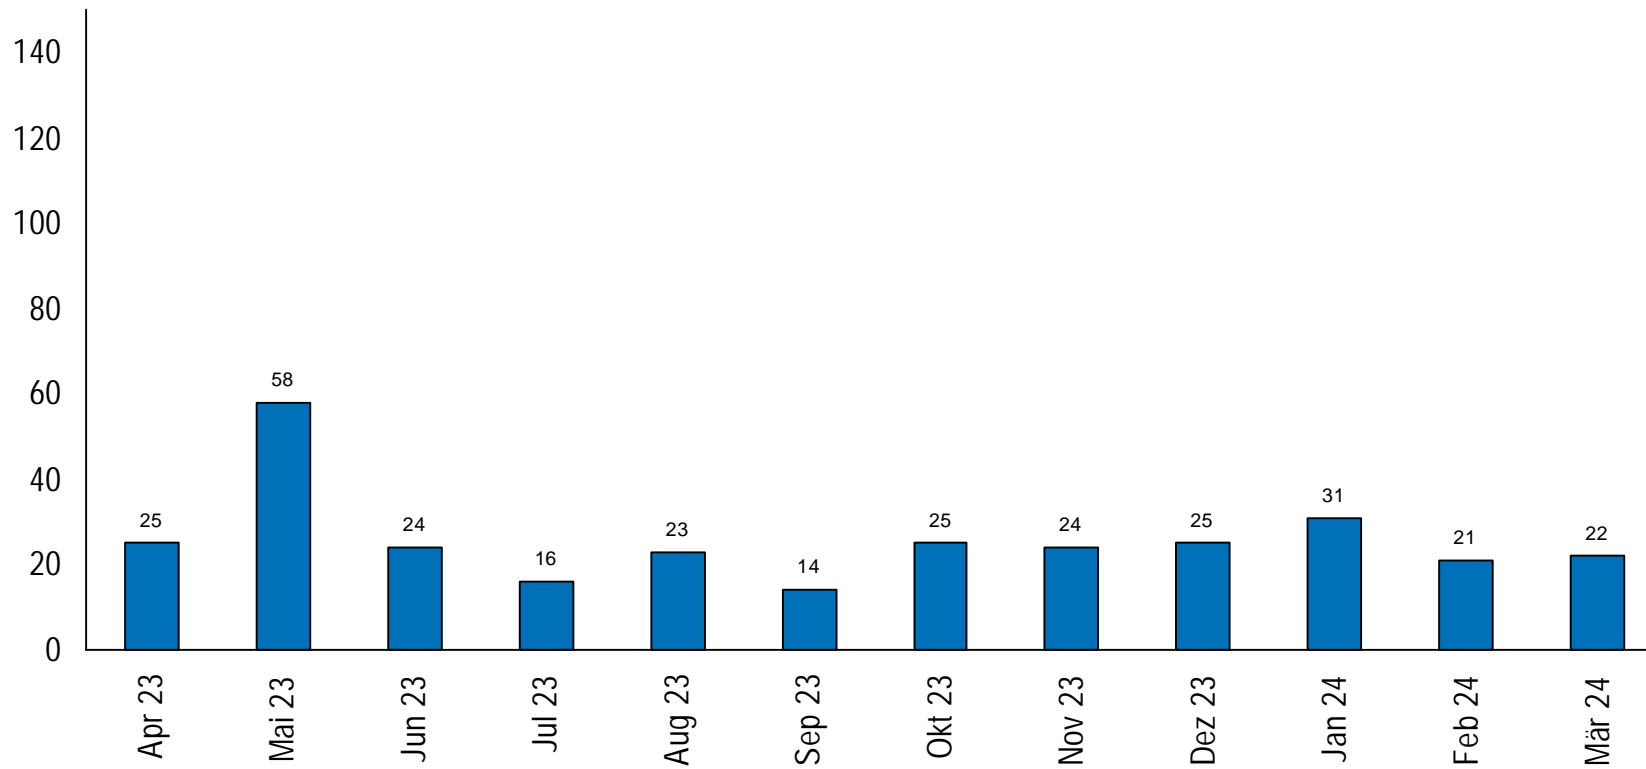

Quelle: Seco

Kanton Zug

Empfänger von Arbeitslosenhilfe im Kanton Zug

Quelle: Seco

— Kanton Zug

Neu ausgesteuerte Personen im Kanton Zug

* Für die letzten drei Kalendermonate sind die Zahlen nur provisorisch und werden deshalb nicht ausgewiesen