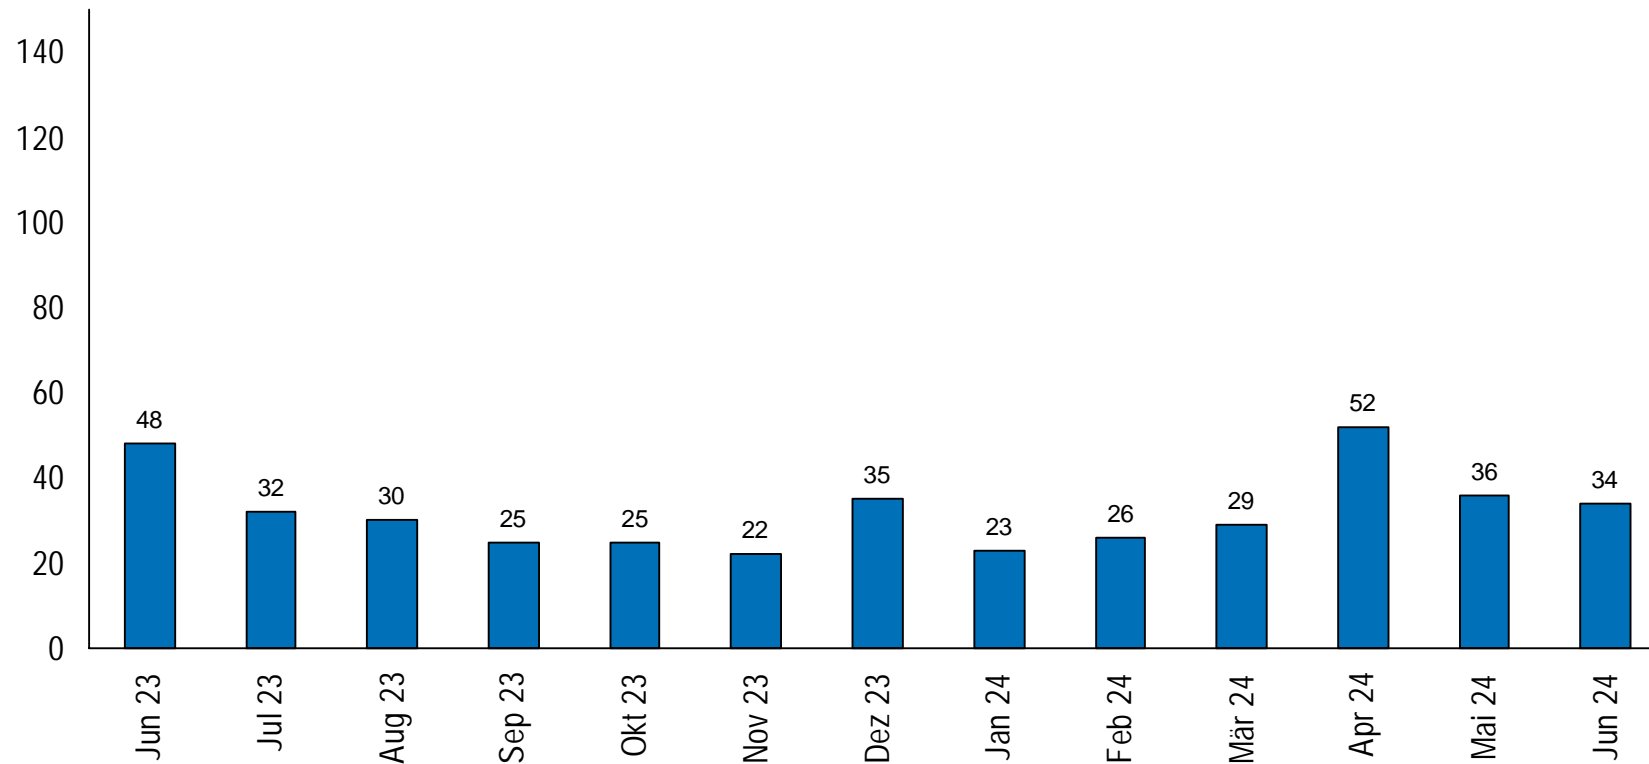

Kanton Zug

Empfänger von Arbeitslosenhilfe im Kanton Zug

Quelle: Seco