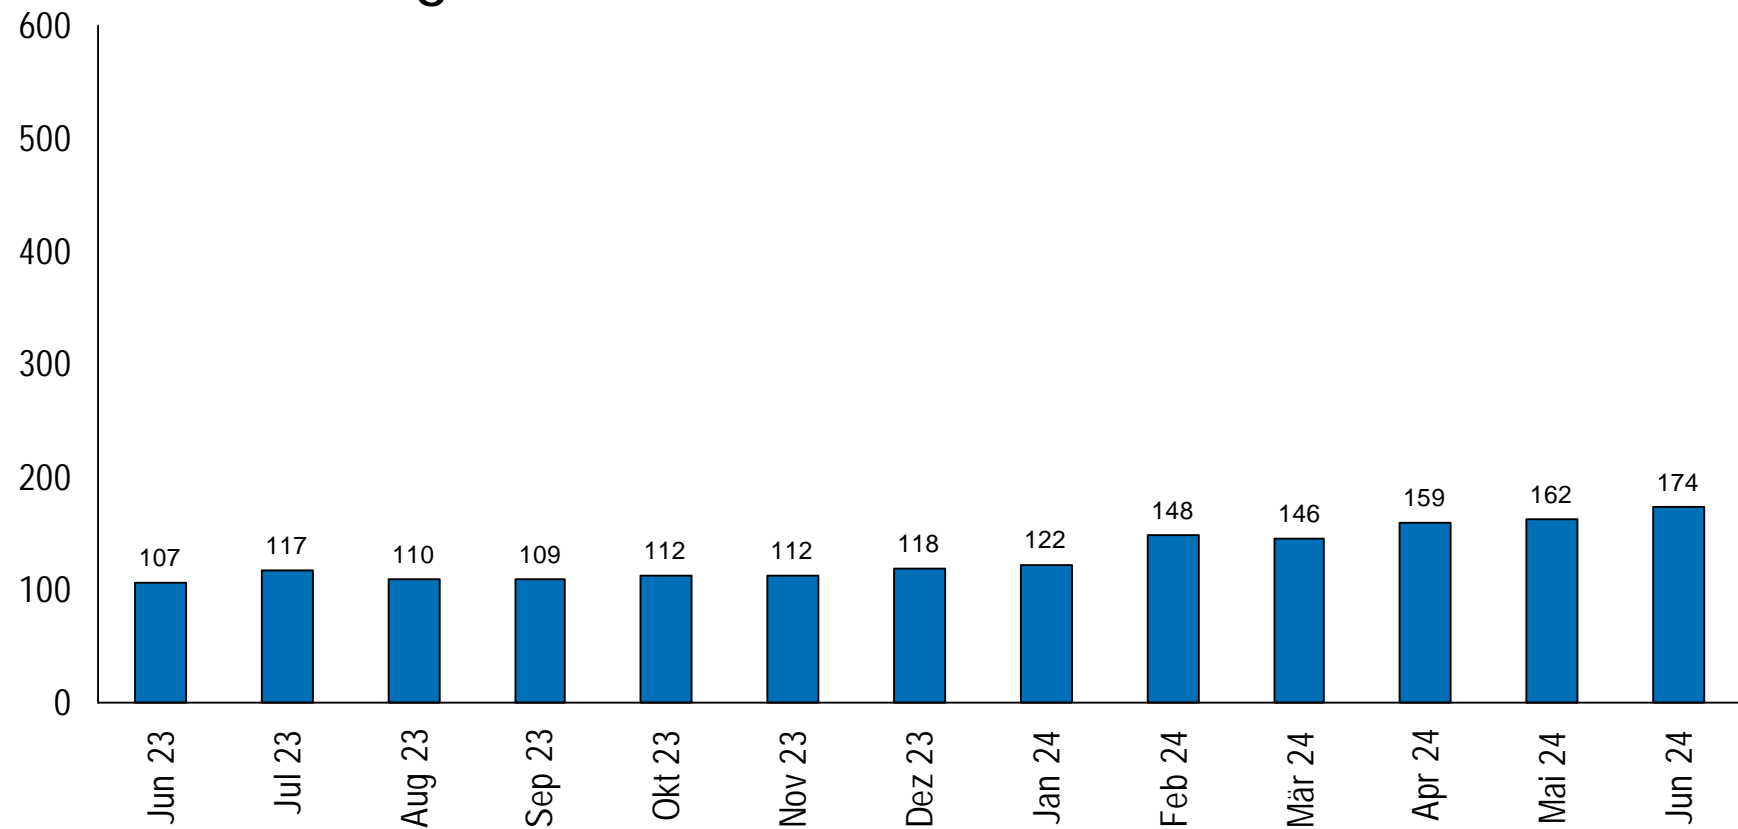

25 bis 49-jährige arbeitslose Personen im Kanton Zug

Quelle: Seco

— Kanton Zug

50 bis 65-jährige arbeitslose Personen im Kanton Zug

Quelle: Seco

— Kanton Zug

Langzeitarbeitslose Personen (> 1 Jahr) im Kanton Zug