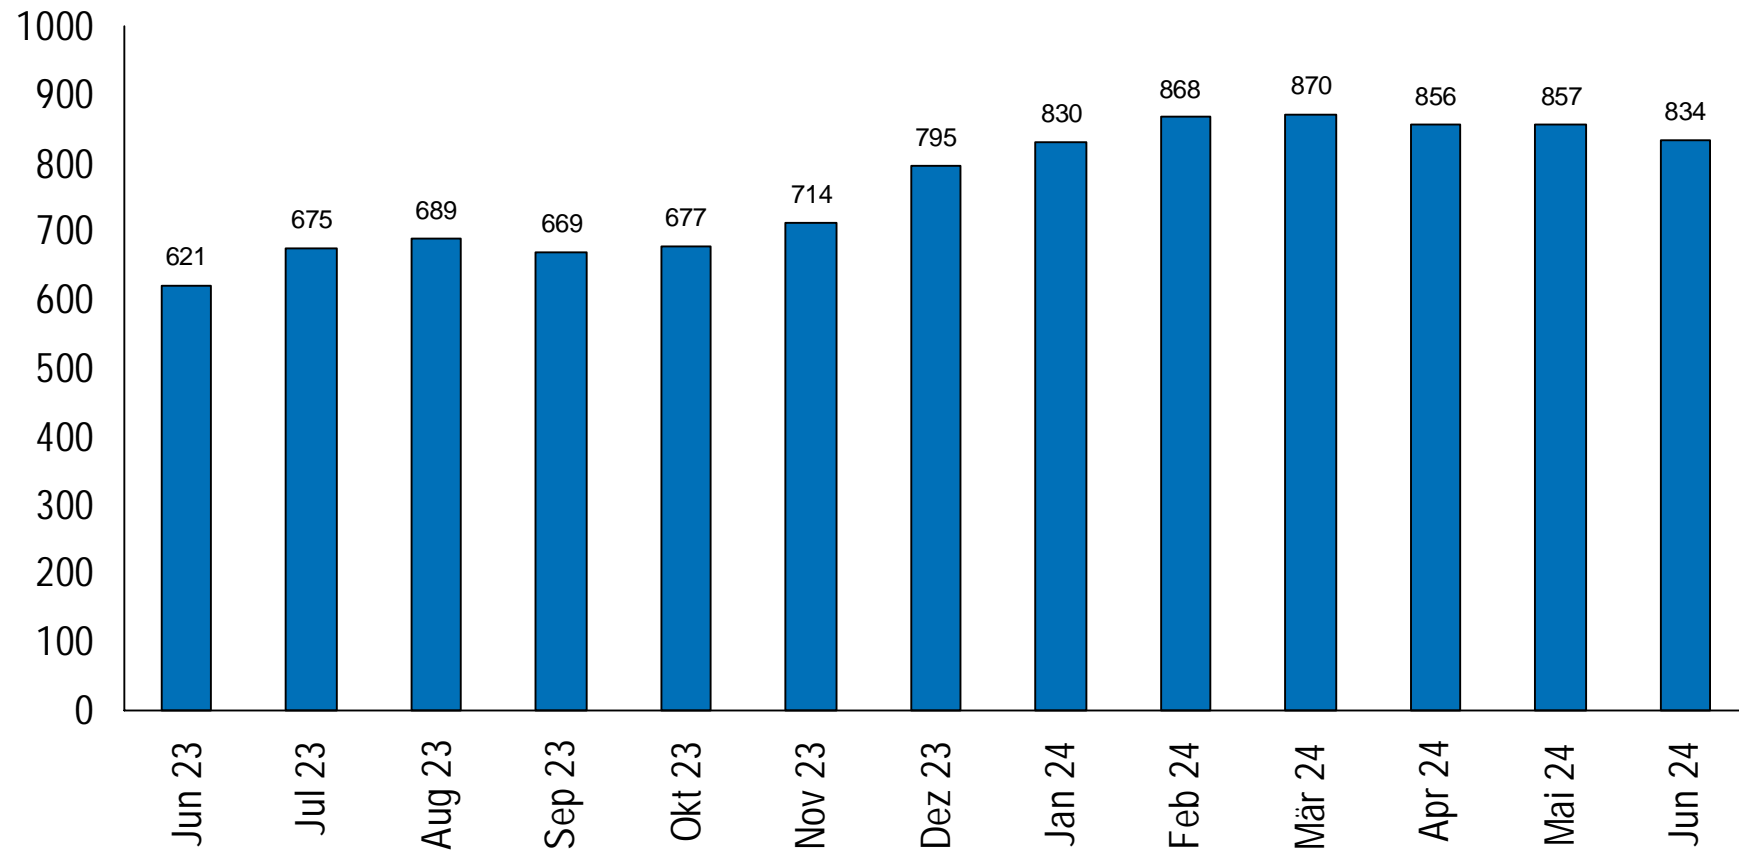

Kanton Zug

25 bis 49-jährige arbeitslose Personen im Kanton Zug

Quelle: Seco