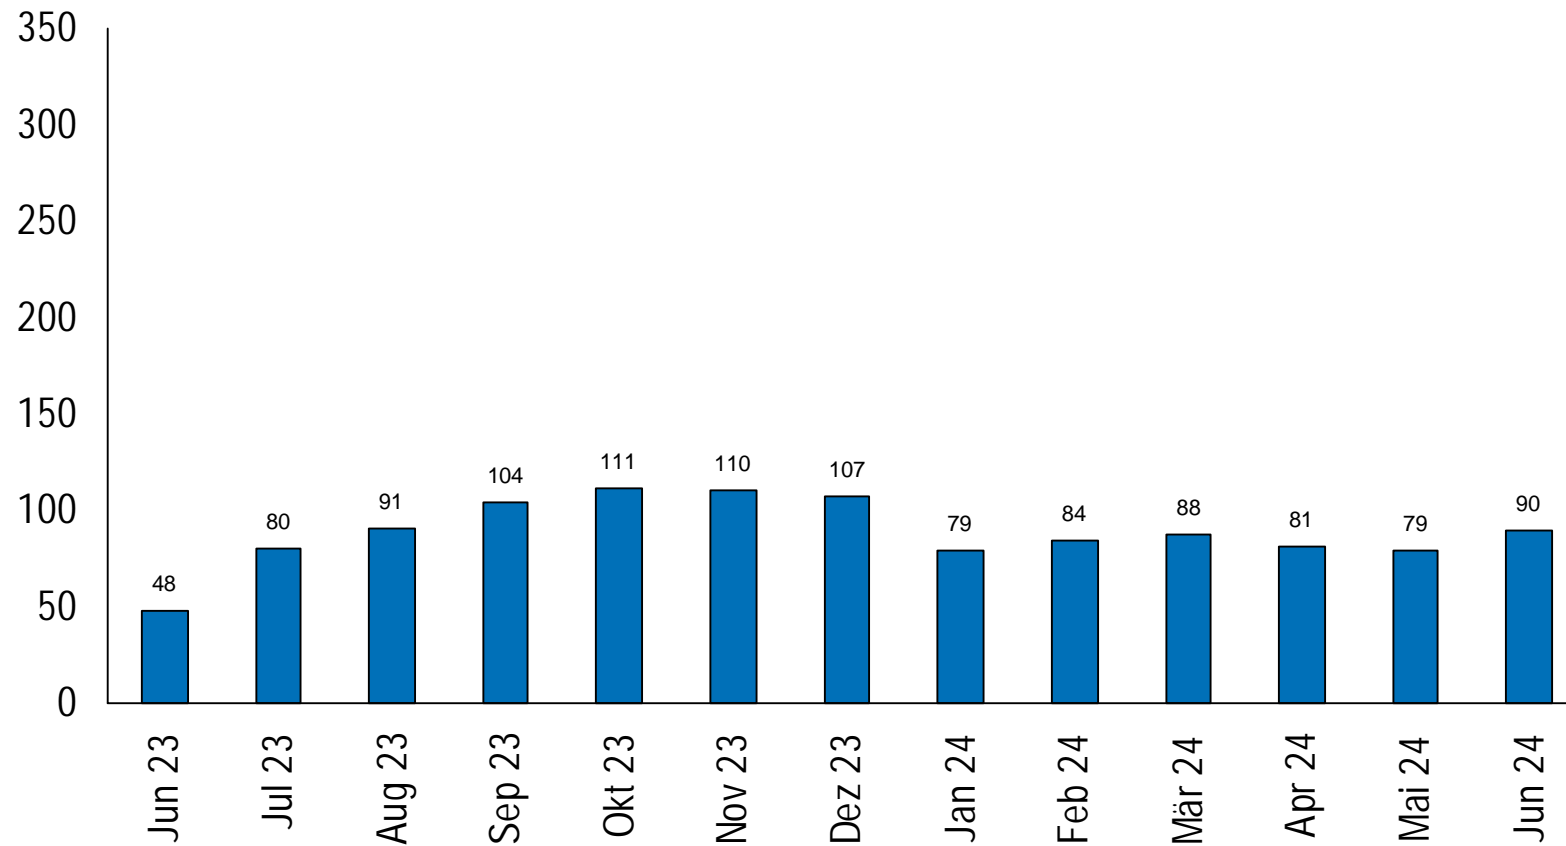

Kanton Zug

Arbeitsmarktstatistik

Juni 2024

1. Zuger Arbeitslosenquote bei 2.0 Prozent
2. Registrierte Arbeitslosen bei 1' 433 Personen
3. Vermittelte Stellen bei 86

Kanton Zug

Arbeitslosenquote Kanton Zug/Schweiz

Quelle: Seco

Kanton Zug

Registrierte stellensuchende und arbeitslose Personen im Kanton Zug

Quelle: Seco

Kanton Zug

15 bis 24-jährige arbeitslose Personen im Kanton Zug

Quelle: Seco

Kanton Zug

25 bis 49-jährige arbeitslose Personen im Kanton Zug

Quelle: Seco

— Kanton Zug

50 bis 65-jährige arbeitslose Personen im Kanton Zug

Quelle: Seco

— Kanton Zug

Langzeitarbeitslose Personen (> 1 Jahr) im Kanton Zug