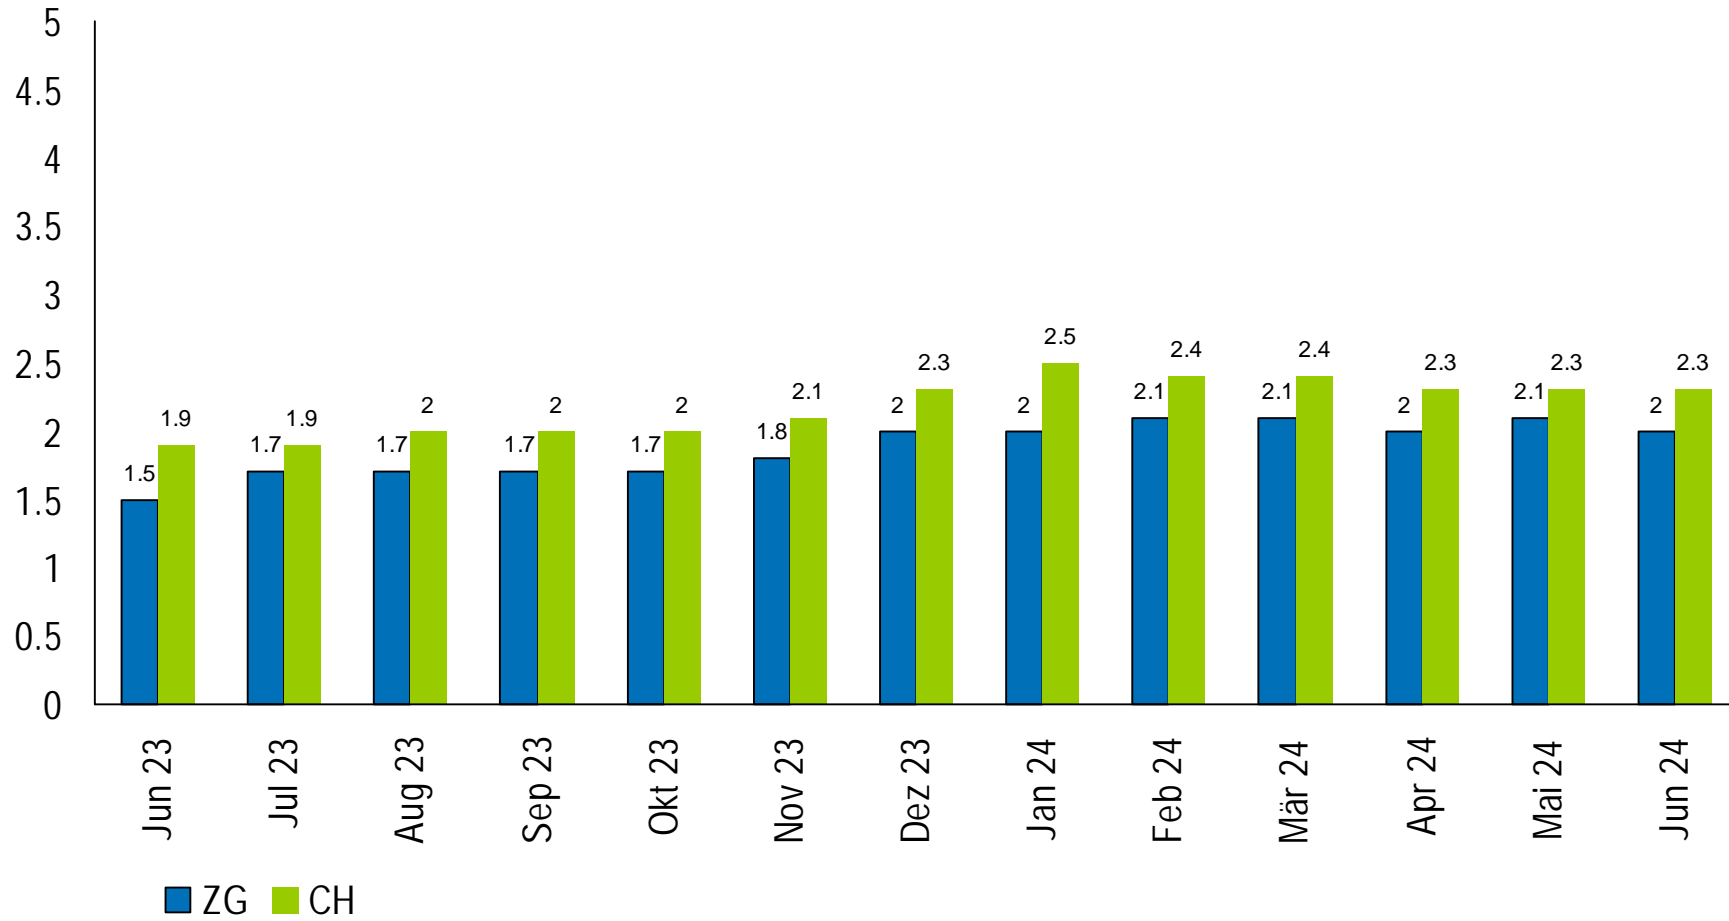

Kanton Zug

Arbeitsmarktstatistik

Juni 2024

1. Zuger Arbeitslosenquote bei 2.0 Prozent
2. Registrierte Arbeitslosen bei 1' 433 Personen
3. Vermittelte Stellen bei 86

Kanton Zug

Arbeitslosenquote Kanton Zug/Schweiz

Quelle: Seco

Kanton Zug

Registrierte stellensuchende und arbeitslose Personen im Kanton Zug

Quelle: Seco

Kanton Zug

15 bis 24-jährige arbeitslose Personen im Kanton Zug

Quelle: Seco

Kanton Zug