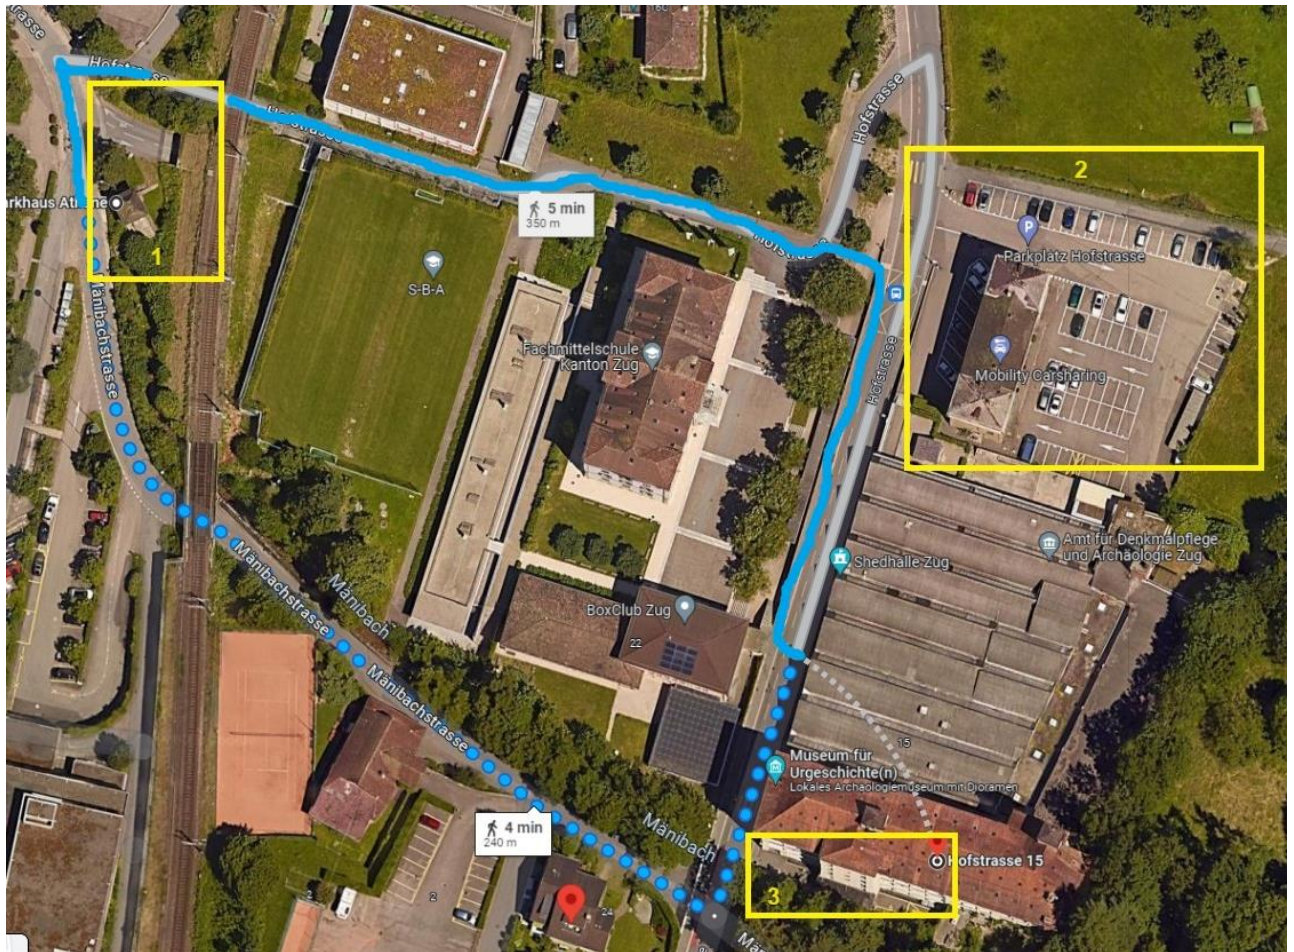

Parkmöglichkeiten ab 19. November 2023

Für die Nutzerinnen und Nutzer des Didaktischen Zentrums stehen ab dem 19. November folgende Parkmöglichkeiten zur Verfügung:

- 1) Parkhaus Athene**
Fussweg 4 bis 5 Minuten (siehe zwei alternative Routen)
Für das Ein- und Ausladen können bei Bedarf die Umschlagparkplätze (siehe Möglichkeit 2 und 3) genutzt werden
- 2) Zwei Umschlagparkplätze auf bisherigem Parkfeld (Wegweiser Anlieferung Lehrmittelzentrale)**
Für das Ein- und Ausladen oder Kurzparken bis 30 Minuten
- 3) Umschlagparkplatz Hochbau Süd (Seite Mänibach)**
Für das Ein- und Ausladen oder Kurzparken bis 30 Minuten

Umschlagparkplätze zum Ein- und Ausladen oder Kurzparken bis 30 Minuten

Parkplätze Nr. 133 & 134 auf bisherigem Parkfeld

Umschlagparkplatz Hochbau Süd (Seite Mänibach)