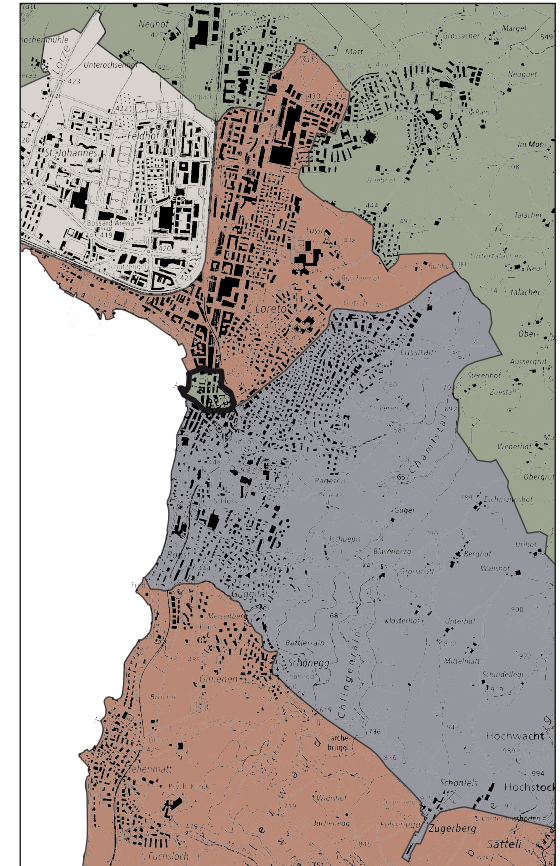

## Gebietsdenkmalpflege nach Regionen

- Gebiet 1
- Gebiet 2
- Gebiet 3
- Gebiet 4

Anke Köth

Nathalie Schümperlin\*

Roger Küng

Nathalie Wey

[anke.koeth@zg.ch](mailto:anke.koeth@zg.ch)

[nathalie.schuemperlin@zg.ch](mailto:nathalie.schuemperlin@zg.ch)

Baubegleitung Denkmalpflege

Montag bis Donnerstag

Dienstag, Mittwoch und Freitag

Montag bis Donnerstag

Montag bis Donnerstag