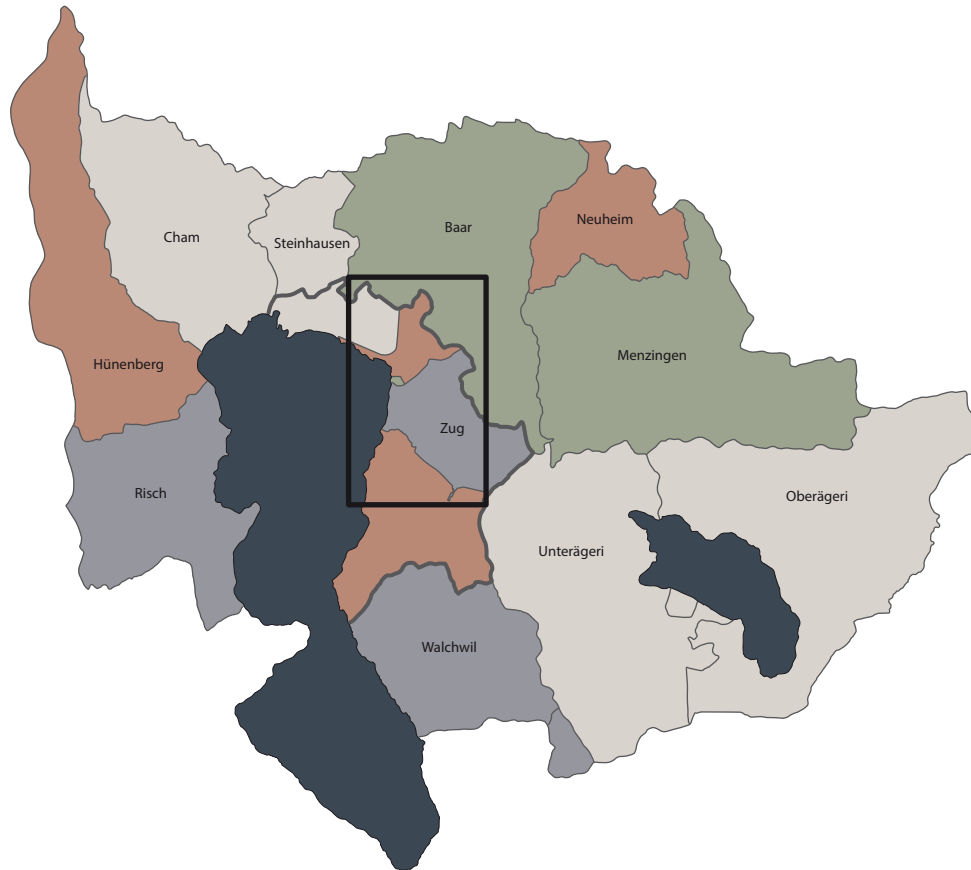

## Gebietsdenkmalpflege nach Regionen

- Gebiet 1
- Gebiet 2
- Gebiet 3
- Gebiet 4

Anke Köth

Nathalie Schümperlin\*

Roger Küng

Nathalie Wey

[anke.koeth@zg.ch](mailto:anke.koeth@zg.ch)

[nathalie.schuemperlin@zg.ch](mailto:nathalie.schuemperlin@zg.ch)

Baubegleitung Denkmalpflege

Montag bis Donnerstag

Dienstag, Mittwoch und Freitag

Montag bis Donnerstag

Montag bis Donnerstag